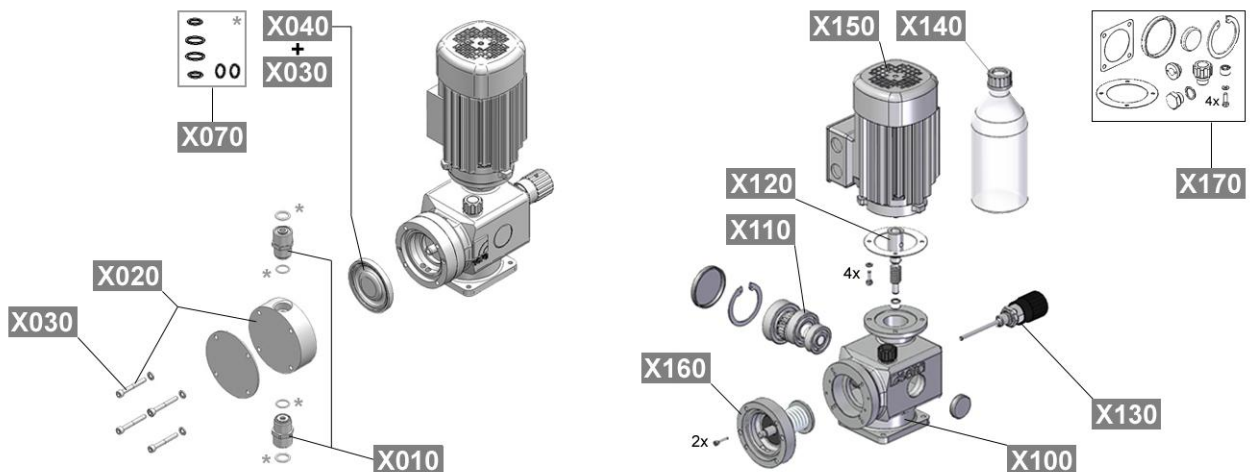

Spare and wear parts

Date
13.11.2019

sera ProDos GmbH
J. Fuchs

Request : Sparepartlist_RF409.2-75e_WP36
Project :

To your specified product
Serial No. : WP363291
Item No. : 16006655
Description : RF409.2-75e

SG-Nr.	Item No.	Description	Amount	Selection
X010	90036639	Valve-Set	1	<input checked="" type="checkbox"/>
X020	56004093	Pump body	1	<input type="checkbox"/>
X030	90036917	Fixing set	1	<input type="checkbox"/>
X040	90006227	Working diaphragm	1	<input type="checkbox"/>
X070	90038549	O-ring set	1	<input type="checkbox"/>
X100	90022238	Drive housing	1	<input type="checkbox"/>
X110	90022839	Eccentric shaft	1	<input type="checkbox"/>
X120	90027230	Worm shaft	1	<input type="checkbox"/>
X130	55000956	Stroke length adjustment	1	<input type="checkbox"/>
X140	90008074	Gear box oil	1	<input type="checkbox"/>
X150	83001942	Threephase-motor	1	<input type="checkbox"/>
X160	90037806	Base ring set	1	<input type="checkbox"/>
X170	90037810	Small part set	1	<input type="checkbox"/>