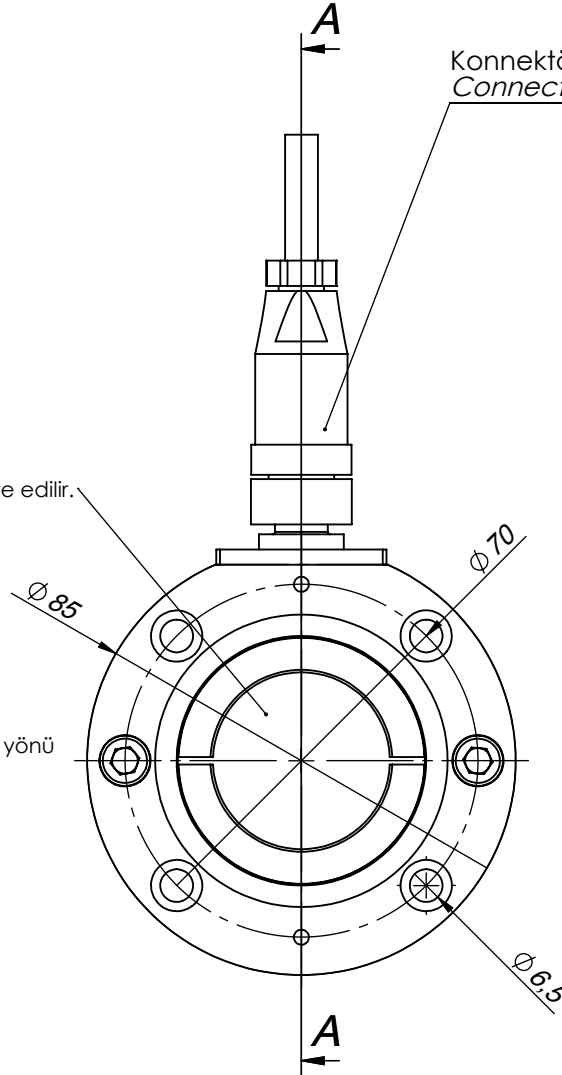

KESIT A-A

Ø 35mm mil tavsiye edilir.

kuvvet uygulama yönü

Konnektör ve kablo ürüne dahil değildir.
Connector and cable not included

KESIT A-A

Type/Tip:

RS2 SERİSİ LOAD CELL

Material / Malzeme:

**Aluminium Alloy
Alüminyum Alaşım
Finish/Yüzey:
Anodized
Eloksal Kaplama**

All dimensions in mm / Ölçüler mm olarak verilmiştir.

Document Type: Dimentions for mounting
Doküman Cinsi: Montaj ölçüleri