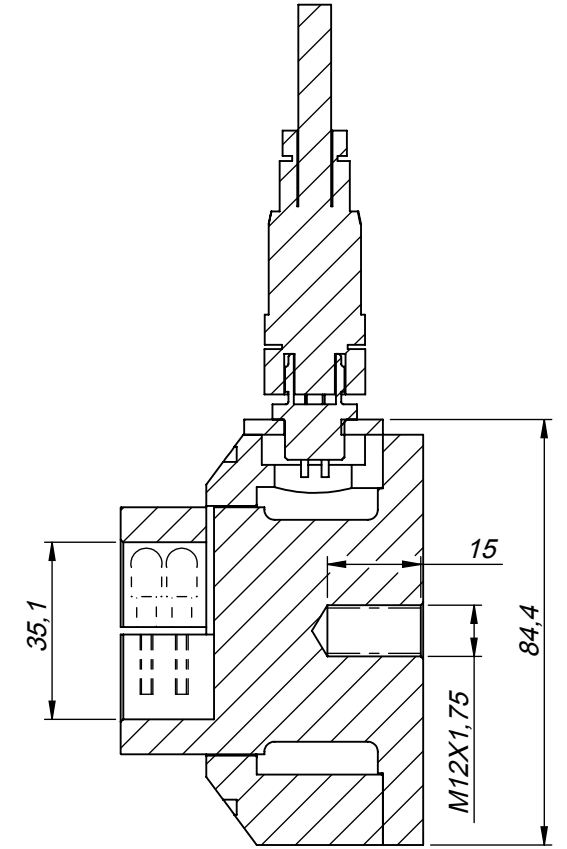

KESIT A-A

Ø 35mm mil tavsiye edilir.

kuvvet uygulama yönü

Konnektör ve kablo ürüne dahil değildir.
Connector and cable not included

KESIT A-A

Type/Tip:

RS2 SERİSİ LOAD CELL

Material / Malzeme:

**Aluminium Alloy
Alüminyum Alaşım
Finish/Yüzey:
Anodized
Eloksal Kaplama**

All dimensions in mm / Ölçüler mm olarak verilmiştir.

Document Type: Dimentions for mounting
Doküman Cinsi: Montaj ölçüleri